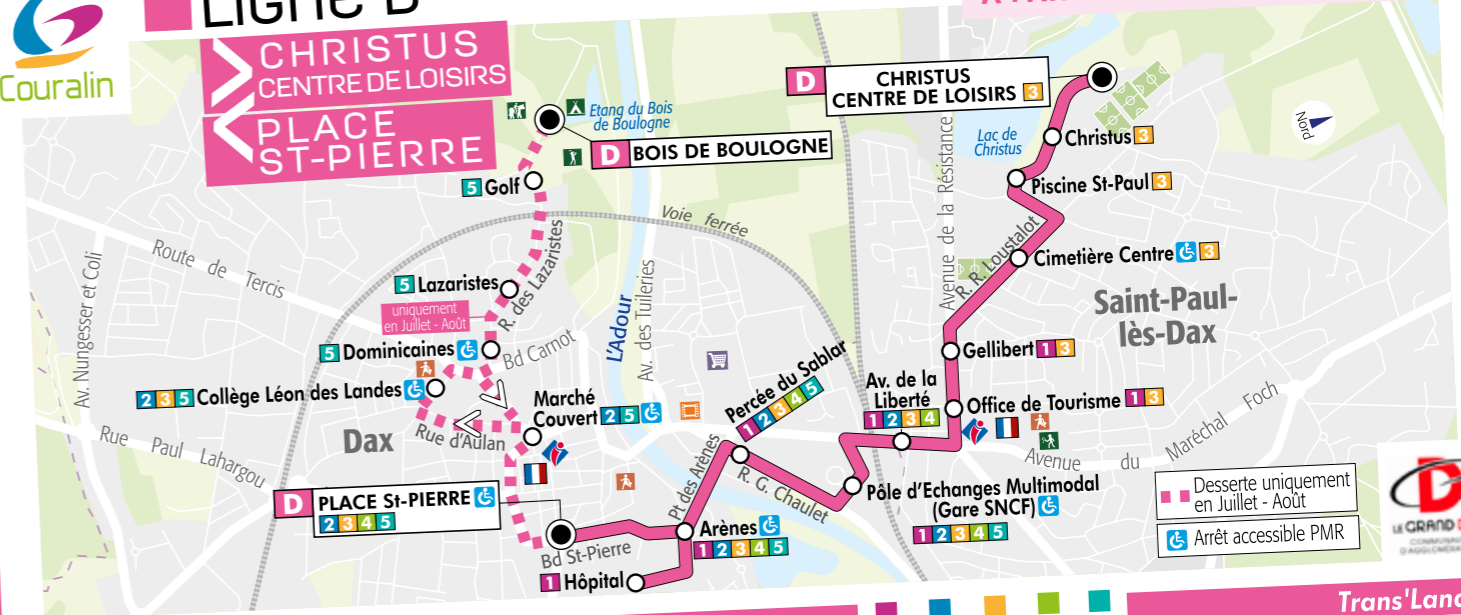

LA CARTE PASSERELLE

Passerelle est une carte nominative et gratuite* de rechargement des titres de transport de son choix : à l'unité, carte 10 voyages, abonnement mensuel ou annuel. Pour la créer, RDV à la Gare routière de Dax muni d'une pièce d'identité et d'une photo récente ou sur la boutique en ligne www.trans-landes.fr

* Duplicata de la carte Passerelle facturée 10 €

LES ABONNEMENTS COURALIN

■ **de 6 à 27 ans**
Annuel ..... 20 €
Mensuel - 28 ans ..... 2 €

■ **de 28 à 59 ans**
Annuel ..... 100 €
Mensuel 28/59 ans ..... 10 €

■ **60 ans et plus**
Annuel ..... 20 €
Mensuel 60 ans et + ... 2 €

POUR LES DÉPLACEMENTS OCCASIONNELS

S'abonner à Couralin permet des déplacements illimités à un tarif attractif. Qu'il soit annuel ou mensuel, l'abonnement démarre à la date de votre choix.

■ Billet à l'unité ..... 1 €
Valable 1h

■ Carte 10 voyages ..... 5 €

10 voyages pour soi ou à partager si vous prenez le bus à plusieurs

LES POINTS DE VENTE COURALIN

ABONNEMENTS ET CARTES 10 VOYAGES

■ **Dax**
GARE ROUTIÈRE, AGENCE TRANS-LANDES, 11 avenue de la Gare

■ **Saint-Paul-Lès-Dax**
INTERMARCHÉ, rue Brémontier Côte Lac

■ **Yzosse INTERMARCHÉ**, route de Montfort

CARTES 10 VOYAGES UNIQUEMENT

E-BOUTIQUE

Sur la carte Passerelle, rechargez les titres de transport de votre choix sur TRANS-LANDES.FR

TOUJOURS CONNECTÉS :

Travaux, retards, ou actualités Couralin, restez informé avec l'ALERTE SMS.

Inscription simple et gratuite sur trans-landes.fr

LIGNE D

À PARTIR DU 1ER SEPTEMBRE 2016

■ Desserte uniquement en Juillet - Août
♿ Arrêt accessible PMR

COURALIN PRATIQUE

A l'approche du bus, faites signe au conducteur pour demander l'arrêt du véhicule

1 LIGNE LES DIMANCHES ET JOURS FÉRIÉS DE 13H30 À 19H30

SEPTEMBRE À JUIN

① CHRISTUS CENTRE LOISIRS > PLACE ST PIERRE

JUILLET ET AOÛT

① CHRISTUS CENTRE LOISIRS > BOIS DE BOULOGNE

5 LIGNES RÉGULIÈRES DU LUNDI AU SAMEDI DE 7H À 20H

1. 1 BARRADEAU > NARROSSE MAIRIE
2. 2 BRUYÈRES > LANOT
3. 3 CHRISTUS CENTRE LOISIRS > SEYRESSE VIEUX BOURG
4. 4 LOUSTAOU > LE PLATEAU
5. 5 CIMETIÈRE HAÛT ST-VINCENT > PEM (GARE SNCF)

TOUT SAVOIR SUR COURALIN

Le réseau Couralin est organisé autour de 5 lignes régulières desservant les communes de Dax, Narrosse, Oeyreluy, Saint-Paul-lès-Dax et Seyresse. Toutes les autres communes du Grand Dax disposent de l'offre transport Couralin à la demande.

RESPECTONS-NOUS SUR TOUTE LA LIGNE

INFOS ET VENTE

Gare routière du Grand Dax

■ 11 av. de la Gare - 40100 Dax - Tél. 05 58 56 80 80

> De septembre à juin :

Du lundi au vendredi 8h-12h et 14h-18h30 ; samedi de 8h à 12h

> En juillet et août :

Du lundi au samedi de 8h à 12h et de 14h à 18h30

■ Objets trouvés 05 58 91 11 44

trans-landes.fr

Flashez-moi

grand-dax.fr